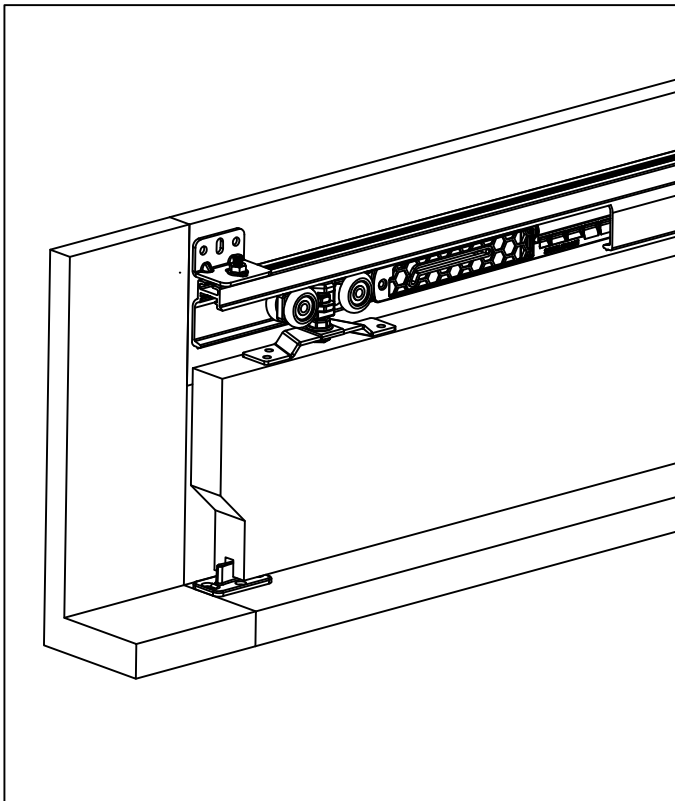

TEKNİK ÇİZİM KATALOĐU

SYSTEM KARASU

Profesyonel Çözüm Ortađınız

KRS0500 ELEGANCE SLIDE

www.systemkarasu.com

Takım İçeriği - Set Detail

2X  SYSK0500	2X  PLS8070	1X  PLS8010
4X  SYSK0010	2X  SYSK0050	1X  SYSK0030
4X  VIRK0040	4X  VIRK0010	

Profil-Profile

Ahşap kapılar için tasarlanmış frenli sürgülü kapı sistemleridir

Soft closing sliding door systems are designed for wooden doors

Teknik Detay- Technical Detail