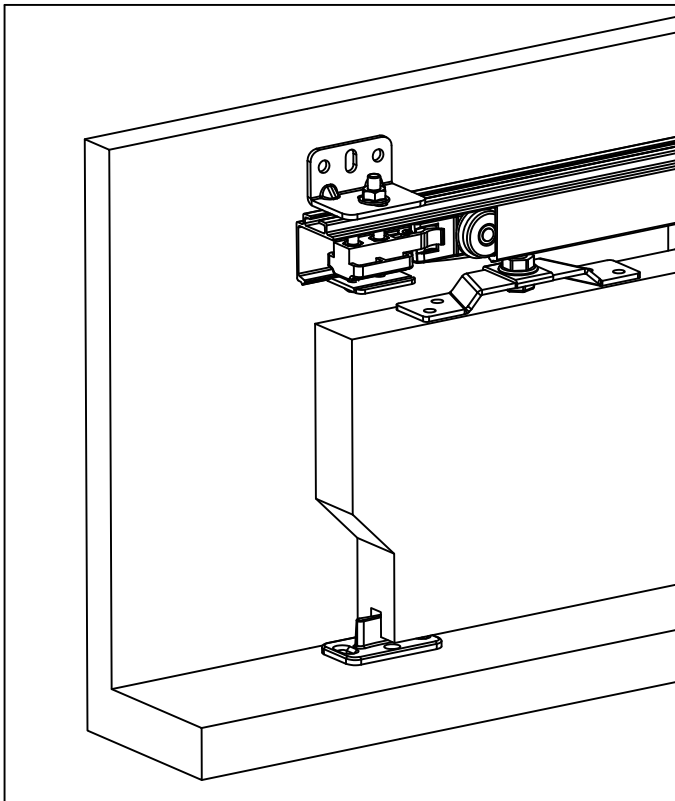

TEKNİK ÇİZİM KATALOĐU

SYSTEM KARASU

Profesyonel Çözüm Ortađınız

KRS0100 VEXILLUM SLIDE

www.systemkarasu.com

Takım İçeriği - Set Detail

2X 	2X 	1X 
SYSK0100	SYSK0110	PLS8010
4X 	2X 	1X 
SYSK0010	SYSK0050	SYSK0030
4X 	4X 	
VIRK0040	VIRK0010	

Profil-Profile

Ahşap kapılar için tasarlanmış ekonomik sürgülü kapı sistemleridir

Economic sliding door systems are designed for wooden doors

Teknik Detay- Technical Detail